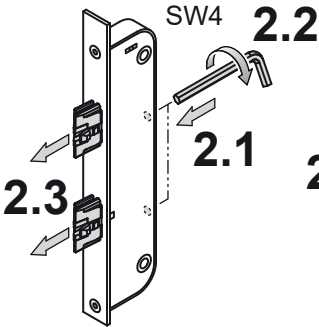

S.A820
S.PA820
SafeMatic-Panik

241 463
279 322

263 018

241 653

max. Ø 4.2 mm

C59647000 /
10000337198

Art.-Nr. Art No.	Benennung Designation	Produktfamilie Product family
211849	SafeMatic 1flg34,5	S.A 820
211853	SafeMatic 1flg AP-E34,5	S.PA 820
241003	SafeMatic H >2500 1flg34,5	S.A 820
241280	SafeMatic bf 1flg34,5	S.A 820
241282	SafeMatic bf 1flg AP-E34,5	S.PA 820
241353	SafeMatic 1flg32,5	S.A 820
241354	SafeMatic 1flg32,5	S.A 820
241361	SafeMatic bf 1flg32,5	S.A 820
241362	SafeMatic bf 1flg32,5	S.A 820
241365	SafeMatic 1flg AP-E32,5	S.PA 820
241366	SafeMatic 1flg AP-E32,5	S.PA 820
241369	SafeMatic bf 1flg AP-E32,5	S.PA 820
241370	SafeMatic bf 1flg AP-E32,5	S.PA 820
241463	Fallenriegelüberwachung SafeM	(S.A 820, S.PA 820)
241498	SafeMatic 1flg39,5	S.A 820
241511	SafeMatic 1flg54,5	S.A 820
241653	Antrieb integr 24V A-Öff	(S.Security..., S.A 820, S.PA 820)
263018	Motorantrieb 12-24V A-Öff 24V DC FR-s	(S.Security..., S.A 820, S.PA 820)
263518	Motorantrieb Servo 12-24V A-Öff 24V D...	(S.Security..., S.A 820, S.PA 820)
270763	SafeMatic 1flg35	S.A 820
270764	SafeMatic 1flg AP-E35	S.PA 820
279007	SafeMatic Sich-bügel 1flg LS32,5	S.A 820
279008	SafeMatic Sich-bügel 1flg RS32,5	S.A 820
279009	SafeMatic Sich-bügel 1flg LS34,5	S.A 820
279010	SafeMatic Sich-bügel 1flg RS34,5	S.A 820
279011	SafeMatic Sich-bügel 1flg LS39,5	S.A 820
279012	SafeMatic Sich-bügel 1flg RS39,5	S.A 820
279016	SafeMatic 1flg34,5	S.A 820