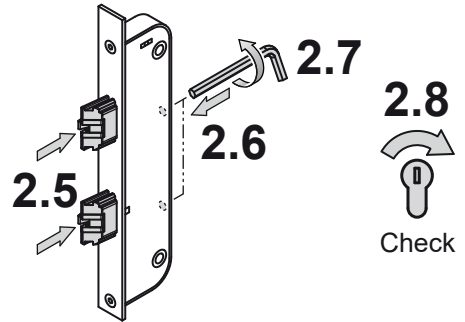

S.A820
S.PA820
SafeMatic-Panik

241 463
279 322

263 018

241 653

max. Ø 4.2 mm

C59647000 /
10000337198

Art.-Nr. Art No.	Benennung Designation	Produktfamilie Product family
211849	SafeMatic 1flg34,5	S.A 820
211853	SafeMatic 1flg AP-E34,5	S.PA 820
241003	SafeMatic H >2500 1flg34,5	S.A 820
241280	SafeMatic bf 1flg34,5	S.A 820
241282	SafeMatic bf 1flg AP-E34,5	S.PA 820
241353	SafeMatic 1flg32,5	S.A 820
241354	SafeMatic 1flg32,5	S.A 820
241361	SafeMatic bf 1flg32,5	S.A 820
241362	SafeMatic bf 1flg32,5	S.A 820
241365	SafeMatic 1flg AP-E32,5	S.PA 820
241366	SafeMatic 1flg AP-E32,5	S.PA 820
241369	SafeMatic bf 1flg AP-E32,5	S.PA 820
241370	SafeMatic bf 1flg AP-E32,5	S.PA 820
241463	Fallenriegelüberwachung SafeM	(S.A 820, S.PA 820)
241498	SafeMatic 1flg39,5	S.A 820
241511	SafeMatic 1flg54,5	S.A 820
241653	Antrieb integr 24V A-Öff	(S.Security..., S.A 820, S.PA 820)
263018	Motorantrieb 12-24V A-Öff 24V DC FR-s	(S.Security..., S.A 820, S.PA 820)
263518	Motorantrieb Servo 12-24V A-Öff 24V D...	(S.Security..., S.A 820, S.PA 820)
270763	SafeMatic 1flg35	S.A 820
270764	SafeMatic 1flg AP-E35	S.PA 820
279007	SafeMatic Sich-bügel 1flg LS32,5	S.A 820
279008	SafeMatic Sich-bügel 1flg RS32,5	S.A 820
279009	SafeMatic Sich-bügel 1flg LS34,5	S.A 820
279010	SafeMatic Sich-bügel 1flg RS34,5	S.A 820
279011	SafeMatic Sich-bügel 1flg LS39,5	S.A 820
279012	SafeMatic Sich-bügel 1flg RS39,5	S.A 820
279016	SafeMatic 1flg34,5	S.A 820