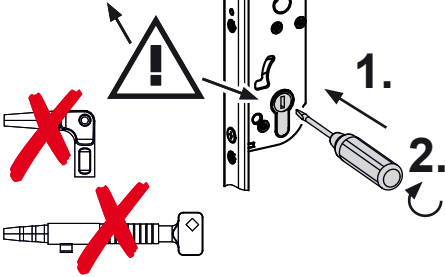

S.A820
S.PA820
SafeMatic-Panik

241 463
279 322

263 018

241 653

max. Ø 4.2 mm

C59647000 /
10000337198

Art.-Nr. Art No.	Benennung Designation	Produktfamilie Product family
211849	SafeMatic 1flg34,5	S.A 820
211853	SafeMatic 1flg AP-E34,5	S.PA 820
241003	SafeMatic H >2500 1flg34,5	S.A 820
241280	SafeMatic bf 1flg34,5	S.A 820
241282	SafeMatic bf 1flg AP-E34,5	S.PA 820
241353	SafeMatic 1flg32,5	S.A 820
241354	SafeMatic 1flg32,5	S.A 820
241361	SafeMatic bf 1flg32,5	S.A 820
241362	SafeMatic bf 1flg32,5	S.A 820
241365	SafeMatic 1flg AP-E32,5	S.PA 820
241366	SafeMatic 1flg AP-E32,5	S.PA 820
241369	SafeMatic bf 1flg AP-E32,5	S.PA 820
241370	SafeMatic bf 1flg AP-E32,5	S.PA 820
241463	Fallenriegelüberwachung SafeM	(S.A 820, S.PA 820)
241498	SafeMatic 1flg39,5	S.A 820
241511	SafeMatic 1flg54,5	S.A 820
241653	Antrieb integr 24V A-Öff	(S.Security..., S.A 820, S.PA 820)
263018	Motorantrieb 12-24V A-Öff 24V DC FR-s	(S.Security..., S.A 820, S.PA 820)
263518	Motorantrieb Servo 12-24V A-Öff 24V D...	(S.Security..., S.A 820, S.PA 820)
270763	SafeMatic 1flg35	S.A 820
270764	SafeMatic 1flg AP-E35	S.PA 820
279007	SafeMatic Sich-bügel 1flg LS32,5	S.A 820
279008	SafeMatic Sich-bügel 1flg RS32,5	S.A 820
279009	SafeMatic Sich-bügel 1flg LS34,5	S.A 820
279010	SafeMatic Sich-bügel 1flg RS34,5	S.A 820
279011	SafeMatic Sich-bügel 1flg LS39,5	S.A 820
279012	SafeMatic Sich-bügel 1flg RS39,5	S.A 820
279016	SafeMatic 1flg34,5	S.A 820