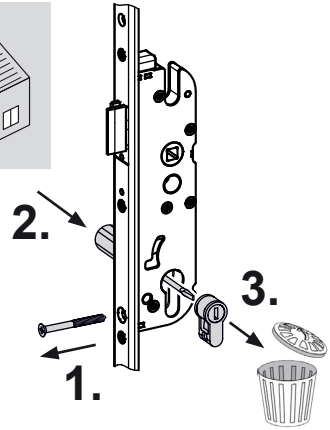

S.A820
S.PA820
SafeMatic-Panik

241 463
279 322

263 018

241 653

max. Ø 4.2 mm

C59647000 /
10000337198

Art.-Nr. Art No.	Benennung Designation	Produktfamilie Product family
211849	SafeMatic 1flg34,5	S.A 820
211853	SafeMatic 1flg AP-E34,5	S.PA 820
241003	SafeMatic H >2500 1flg34,5	S.A 820
241280	SafeMatic bf 1flg34,5	S.A 820
241282	SafeMatic bf 1flg AP-E34,5	S.PA 820
241353	SafeMatic 1flg32,5	S.A 820
241354	SafeMatic 1flg32,5	S.A 820
241361	SafeMatic bf 1flg32,5	S.A 820
241362	SafeMatic bf 1flg32,5	S.A 820
241365	SafeMatic 1flg AP-E32,5	S.PA 820
241366	SafeMatic 1flg AP-E32,5	S.PA 820
241369	SafeMatic bf 1flg AP-E32,5	S.PA 820
241370	SafeMatic bf 1flg AP-E32,5	S.PA 820
241463	Fallenriegelüberwachung SafeM	(S.A 820, S.PA 820)
241498	SafeMatic 1flg39,5	S.A 820
241511	SafeMatic 1flg54,5	S.A 820
241653	Antrieb integr 24V A-Öff	(S.Security..., S.A 820, S.PA 820)
263018	Motorantrieb 12-24V A-Öff 24V DC FR-s	(S.Security..., S.A 820, S.PA 820)
263518	Motorantrieb Servo 12-24V A-Öff 24V D...	(S.Security..., S.A 820, S.PA 820)
270763	SafeMatic 1flg35	S.A 820
270764	SafeMatic 1flg AP-E35	S.PA 820
279007	SafeMatic Sich-bügel 1flg LS32,5	S.A 820
279008	SafeMatic Sich-bügel 1flg RS32,5	S.A 820
279009	SafeMatic Sich-bügel 1flg LS34,5	S.A 820
279010	SafeMatic Sich-bügel 1flg RS34,5	S.A 820
279011	SafeMatic Sich-bügel 1flg LS39,5	S.A 820
279012	SafeMatic Sich-bügel 1flg RS39,5	S.A 820
279016	SafeMatic 1flg34,5	S.A 820