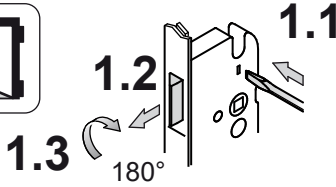

S.A820
S.PA820
SafeMatic-Panik

241 463
279 322

263 018

241 653

max. Ø 4.2 mm

C59647000 /
10000337198

Art.-Nr. Art No.	Benennung Designation	Produktfamilie Product family
211849	SafeMatic 1flg34,5	S.A 820
211853	SafeMatic 1flg AP-E34,5	S.PA 820
241003	SafeMatic H >2500 1flg34,5	S.A 820
241280	SafeMatic bf 1flg34,5	S.A 820
241282	SafeMatic bf 1flg AP-E34,5	S.PA 820
241353	SafeMatic 1flg32,5	S.A 820
241354	SafeMatic 1flg32,5	S.A 820
241361	SafeMatic bf 1flg32,5	S.A 820
241362	SafeMatic bf 1flg32,5	S.A 820
241365	SafeMatic 1flg AP-E32,5	S.PA 820
241366	SafeMatic 1flg AP-E32,5	S.PA 820
241369	SafeMatic bf 1flg AP-E32,5	S.PA 820
241370	SafeMatic bf 1flg AP-E32,5	S.PA 820
241463	Fallenriegelüberwachung SafeM	(S.A 820, S.PA 820)
241498	SafeMatic 1flg39,5	S.A 820
241511	SafeMatic 1flg54,5	S.A 820
241653	Antrieb integr 24V A-Öff	(S.Security..., S.A 820, S.PA 820)
263018	Motorantrieb 12-24V A-Öff 24V DC FR-s	(S.Security..., S.A 820, S.PA 820)
263518	Motorantrieb Servo 12-24V A-Öff 24V D...	(S.Security..., S.A 820, S.PA 820)
270763	SafeMatic 1flg35	S.A 820
270764	SafeMatic 1flg AP-E35	S.PA 820
279007	SafeMatic Sich-bügel 1flg LS32,5	S.A 820
279008	SafeMatic Sich-bügel 1flg RS32,5	S.A 820
279009	SafeMatic Sich-bügel 1flg LS34,5	S.A 820
279010	SafeMatic Sich-bügel 1flg RS34,5	S.A 820
279011	SafeMatic Sich-bügel 1flg LS39,5	S.A 820
279012	SafeMatic Sich-bügel 1flg RS39,5	S.A 820
279016	SafeMatic 1flg34,5	S.A 820